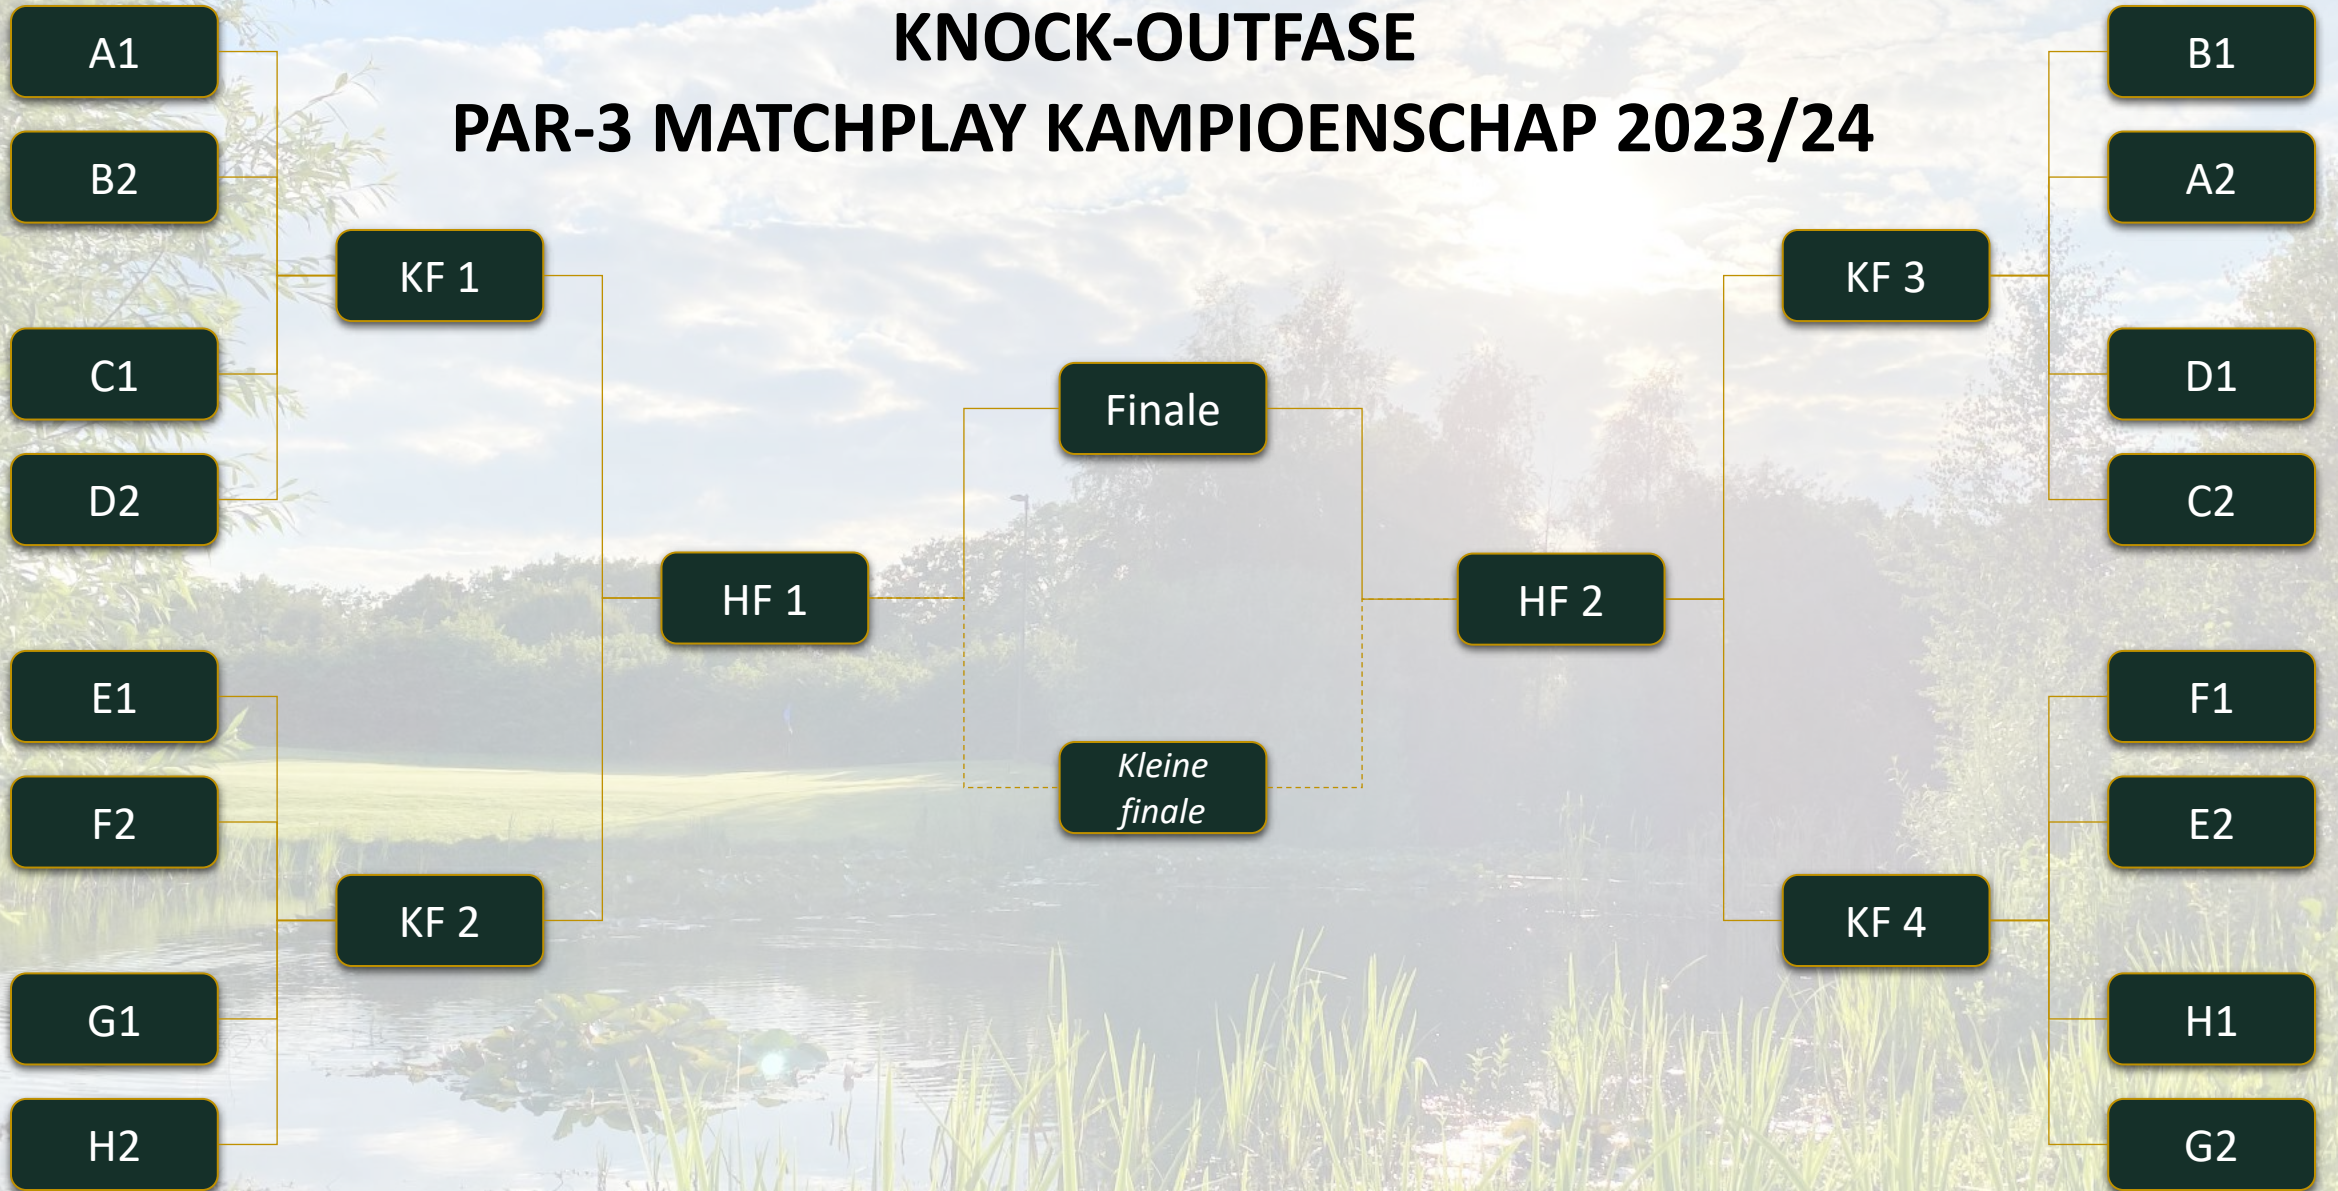

Poulefase

Te spelen voor 20 feb 2023

1/8 finales

Te spelen voor 17 maart 2024

Finaledag

Kwartfinales, halve finales & finale.
Zaterdag 23 maart 2024

KNOCK-OUTFASE

PAR-3 MATCHPLAY KAMPIOENSCHAP 2023/24