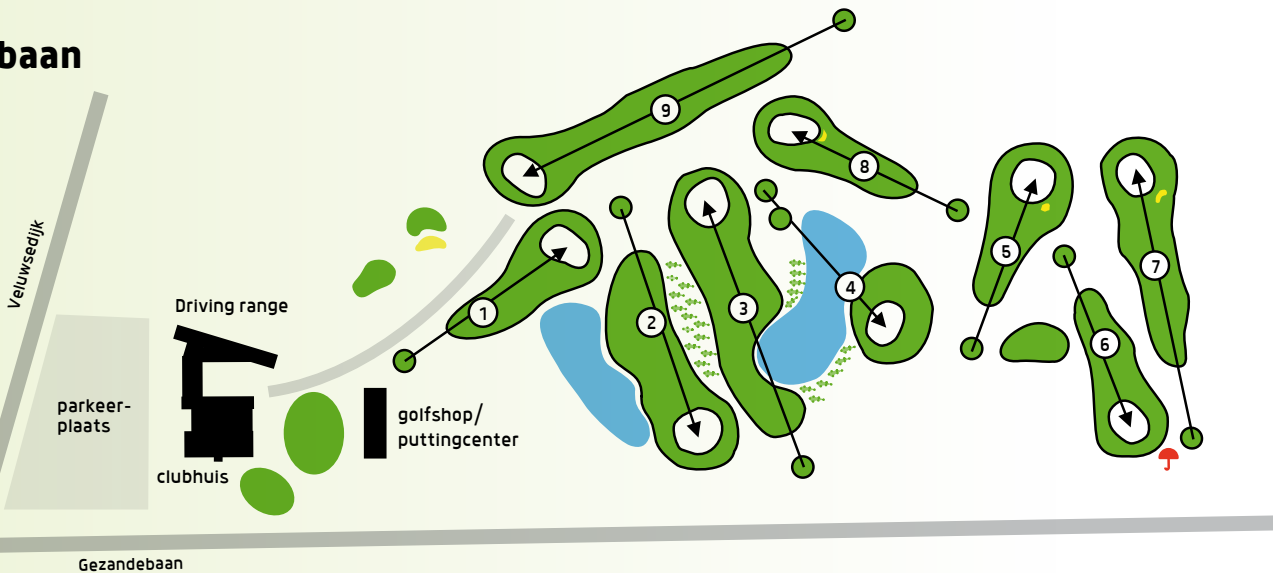

Gezandebaan 46a | 5725 TN Asten-Heusden
T 0493 560 462 | info@golfbaanhetwoold.nl

www.golfbaanhetwoold.nl

Bij calamiteiten: 112
Caddymaster of clubhuis:
T 0493 560 462

Gezandebaan 9 holes

Gezandebaan

schuilhut

	Heren		Dames	
	CR	SR	CR	SR
	48,2	64	49,1	66
	48,0	64	48,9	66

scan me!

"Flinke afzwaaijer voorkomen? Recht Direct"

Ontwerp / realisatie: Orange Design

SCOREKAART

Gezandebaan
9 holes | PAR 27